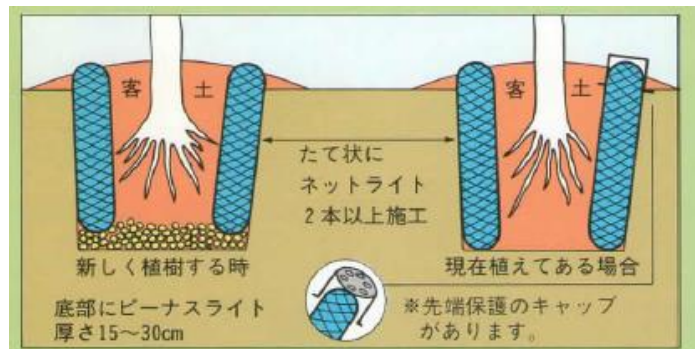

ネットライト®

人工地盤・滞水・過湿地帯の緑化用

根腐れ防止

ネットライトは余分な水を流し去り、植物の生育に適した水分を維持する優れた排水・保水性があります。

ネットライトとは

粒径5mm～20mmのビーナスライト(黒曜石を高熱焼成発砲させた無機質超軽量骨材)をネットに詰めた筒状製品です。目詰まりが無く、排水性、通気性に優れた造園緑化、土木資材です

優れた通気性及びガス抜き効果

ネットライトは通気性が優れているので、根に酸素を供給します。

ゴミ・ガラなどの多い埋め立て地で植栽するときは、ガス抜き管として効果を発揮します。

治山・暗渠排水管の土木用

軽くて作業性が高い

高所や急斜面など作業が困難な場所でも超軽量なネットライトなら搬入から施工まで簡単です。

土に直接埋め込めます

ネットライトはネット内のビーナスライト相互の噛み合いが密なので、土にそのまま埋め込んでも目詰まりの心配はありません。

抜群の集水・排水性

ネットライトは2本、3本、5本と重ねて使用できるので、一般の碎石暗渠などに比較して抜群の週排水性を発揮します。